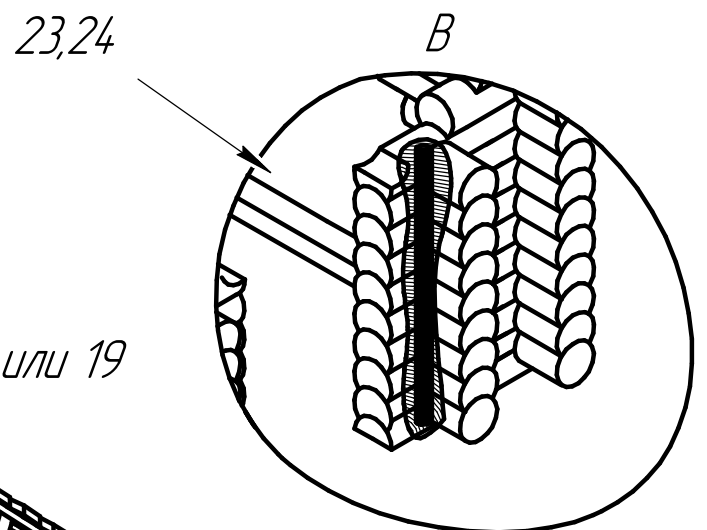

# 1. Назначение изделия

Беседка "Комфорт" из оцилиндрованного бревна D140мм, размерами 2500x2500x2300мм, предназначена для отдыха на открытом воздухе,

Использование беседки должно осуществляться только по назначению

# 2. Краткая типовая схема сборки изделия

Шаг 1  
Узел укладки доски пола  
на лаги

Шаг 2  
Сборка бревен

Шаг 2.1  
Узел сборки бревна  
при помощи шпильки

Шаг 3  
Вид крыши в сборе