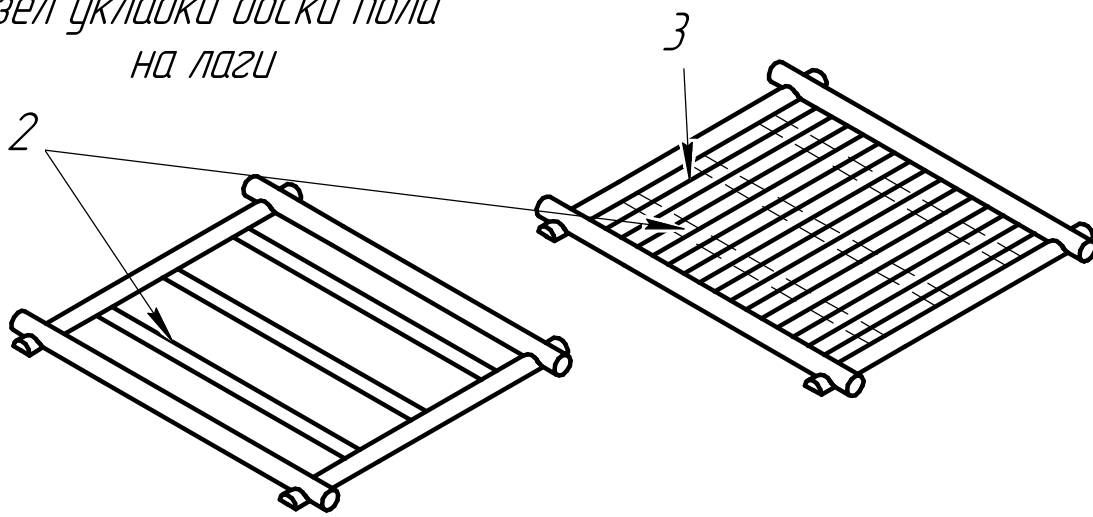

# 1. Назначение изделия

Беседка "Комфорт" из оцилиндрованного бревна D140мм, размерами 2500x2500x2300мм, предназначена для отдыха на открытом воздухе,

Использование беседки должно осуществляться только по назначению

# 2. Краткая типовая схема сборки изделия

Шаг 1  
Узел укладки доски пола  
на лаги

Шаг 2  
Сборка бревен

Шаг 2.1  
Узел сборки бревна  
при помощи шпильки

Шаг 3  
Вид крыши в сборе