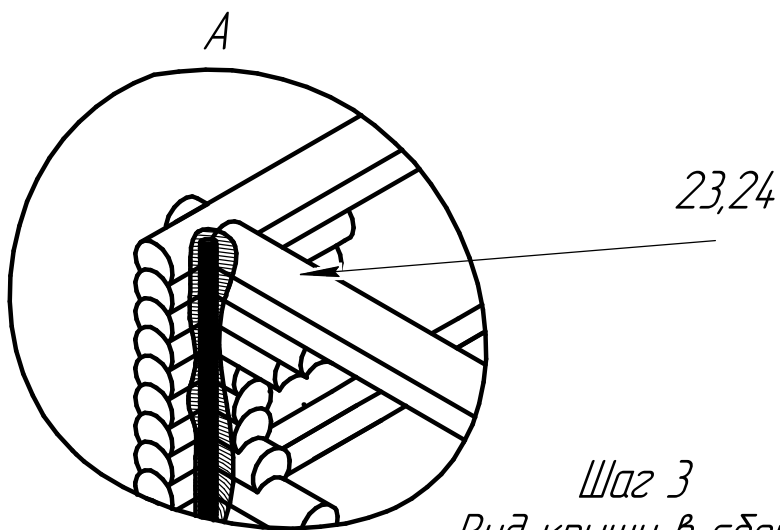

# 1. Назначение изделия

Беседка "Комфорт" из оцилиндрованного бревна D140мм, размерами 2500x2500x2300мм, предназначена для отдыха на открытом воздухе,

Использование беседки должно осуществляться только по назначению

# 2. Краткая типовая схема сборки изделия

Шаг 1  
Узел укладки доски пола  
на лаги

Шаг 2  
Сборка бревен

Шаг 2.1  
Узел сборки бревна  
при помощи шпильки

Шаг 3  
Вид крыши в сборе