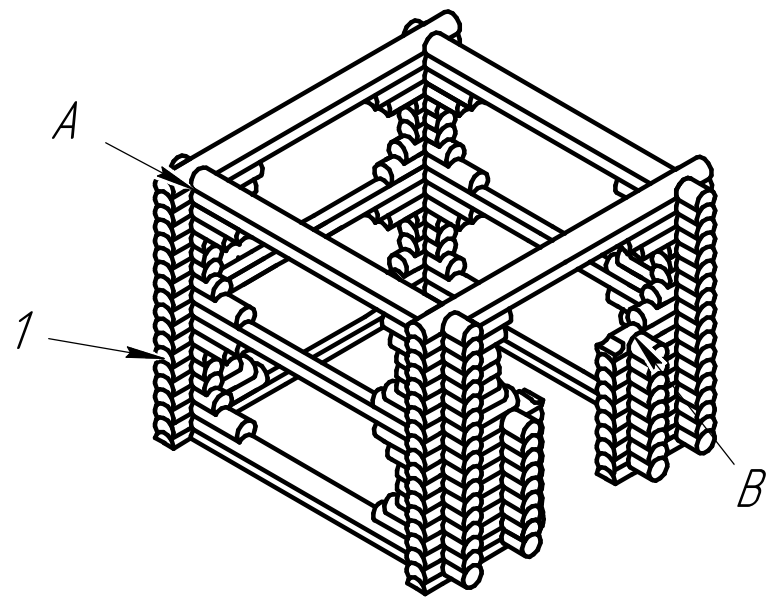

# 1. Назначение изделия

Беседка "Комфорт" из оцилиндрованного бревна D140мм, размерами 2500x2500x2300мм, предназначена для отдыха на открытом воздухе,

Использование беседки должно осуществляться только по назначению

# 2. Краткая типовая схема сборки изделия

Шаг 1  
Узел укладки доски пола  
на лаги

Шаг 2  
Сборка бревен

Шаг 2.1  
Узел сборки бревна  
при помощи шпильки

Шаг 3  
Вид крыши в сборе