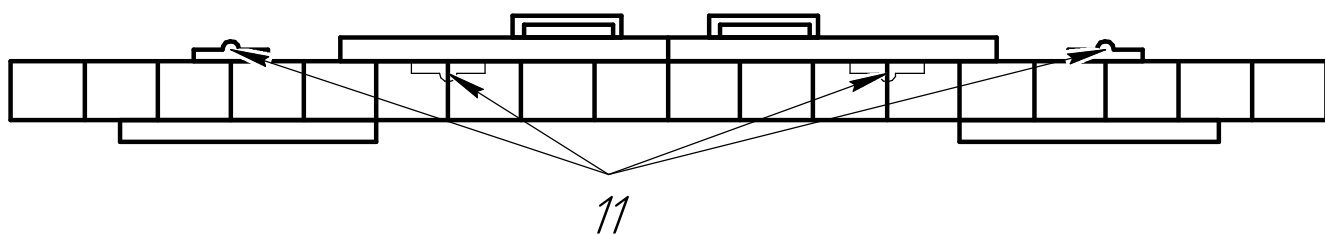

# 1. Назначение изделия

Песочница "Дружба" из оцилиндрованного бревна D140мм, размерами 2060x2060x350мм, предназначена для игр и развлечений детей на дачных и общественных площадках

Использование песочницы должно осуществляться только по назначению

# 2. Краткая типовая схема сборки изделия

Общий вид песочницы "Дружба"

## Шаг 1

Сборка венцов песочницы, с креплением опорного бруса

## Шаг 2

Сборка створок с креплением фурнитуры

Вид створок крышки в собранном состоянии сборки

**ВНИМАНИЕ!** Изготовитель оставляет за собой право вносить изменения в конструкцию песочницы