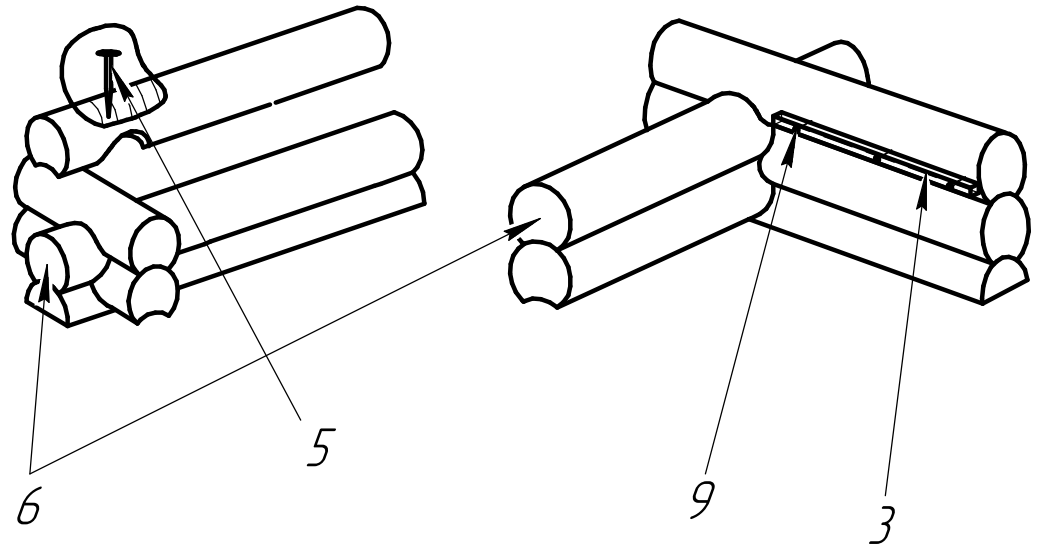

# 1. Назначение изделия

Песочница "Дружба" из оцилиндрованного бревна D140мм, размерами 2060x2060x350мм, предназначена для игр и развлечений детей на дачных и общественных площадках

Использование песочницы должно осуществляться только по назначению

# 2. Краткая типовая схема сборки изделия

Общий вид песочницы "Дружба"

## Шаг 1

Сборка венцов песочницы, с креплением опорного бруса