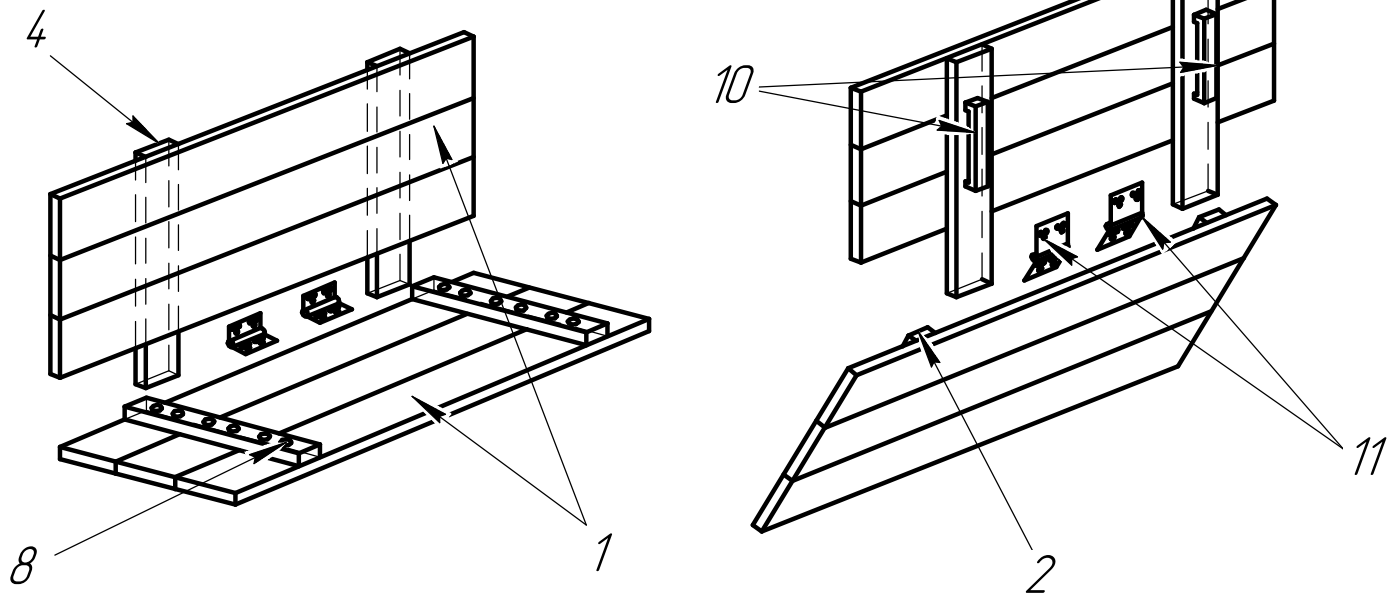

Вид створок крышки в собранном состоянии сборки