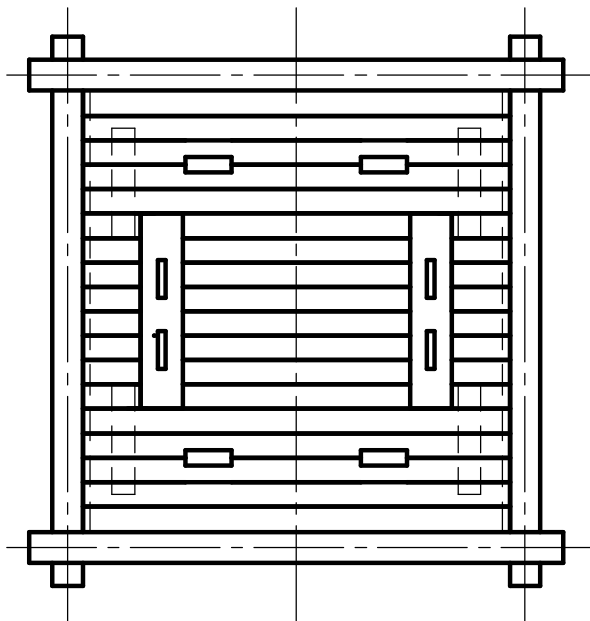

# 1. Назначение изделия

Песочница "Дружба" из оцилиндрованного бревна D140мм, размерами 2060x2060x350мм, предназначена для игр и развлечений детей на дачных и общественных площадках

Использование песочницы должно осуществляться только по назначению

# 2. Краткая типовая схема сборки изделия

Общий вид песочницы "Дружба"

## Шаг 1

Сборка венцов песочницы, с креплением опорного бруса